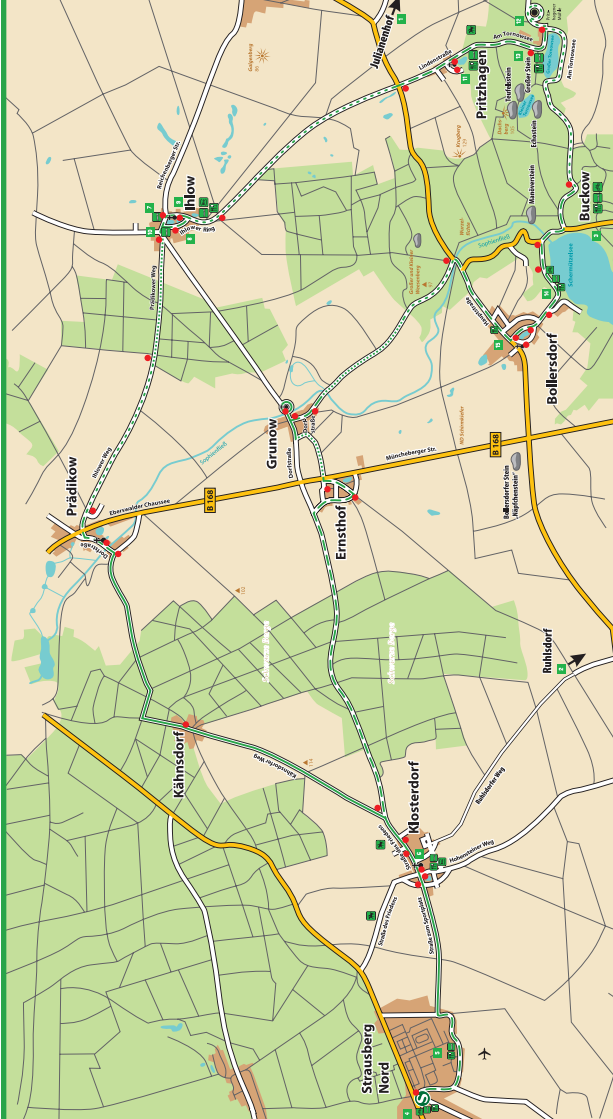

Länge: ca. 11 km

Dauer: ca. 5 Stunden (mit Rast und Besichtigungen)

Verlauf: Grunow – Prädikow – Ihlow – Grunow

Wanderführer: Manfred Ahrens

Ausstellung – „Die Oberbarnimer Feldsteinroute“ von Manfred Ahrens

Übersichtskarte der Oberbarnimer-Feldsteinroute

Legende:

Feldsteinroute

Gaststätte

Biohof

Fahradverleih

Gestüt / Reitanlage

Übernachtung